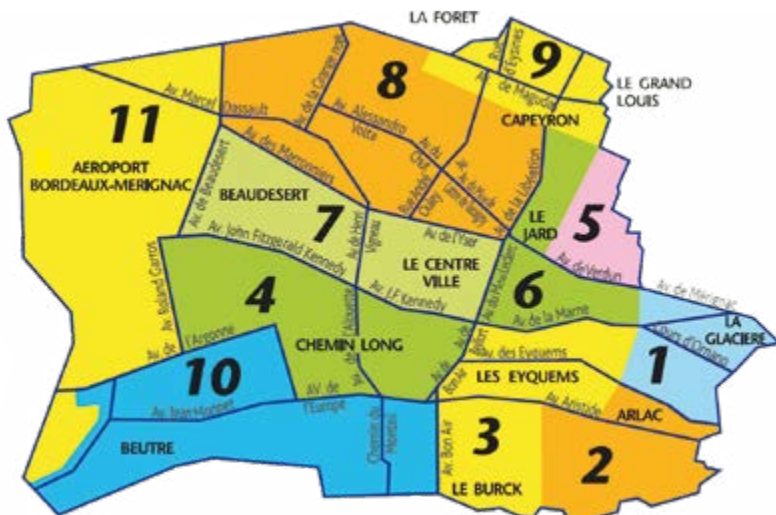

OÙ SE PROCURER LES SACS ?

Au Guichet Unique (Hôtel de Ville), dans les mairies annexes ou au 165, avenue des Marronniers, sur **présentation d'un justificatif de domicile et d'une pièce d'identité**. Un sac plastique pour 100m2 de jardin vous sera fourni. Pour les garder plus longtemps, veillez à ne pas les laisser au soleil. Attention, nous ne fournissons pas de sacs en janvier, août et décembre.

En savoir un peu plus... [Rendez-vous sur merignac.com](https://www.merignac.com)

 **Mérignac**

RAMASSAGE DES DÉCHETS : REPÉREZ VOTRE SECTEUR

SECTEUR 1

Ader (rue Clément)
Ares (avenue d')
Auriol (av du Président Vincent)
Barrière (rue Jean)
Bart (rue Jean)
Baude (rue Lucien)
Béam (rue de)
Beaumont (rue)
Berton (rue Louis)
Bienvenue (rue)
Bir-Hakeim (rue)
Bonnac (place Georges)
Boubés (rue Charles)
Bourdillot (rue de)
Brossolette (rue Pierre)
Château-Thierry (rue)
Combes (av Emile)
Crocq (impasse veuve Bertrand)

Devèze (rue de la)
Devèze (Square de la)
Douaumont (av de)
Dolto (rue Françoise)
Doumer (rue Paul) 1&3
Doumer (allée Paul)
Dubet (impasse)
Dupuch (impasse)
Epemay (rue d')

Tauziède (rue Olivier)
Teinturiers (rue des)
Tocqueville (rue)
Tocqueville (impasse)
Trois étoiles (rue des)
Varinot (rue)
Victor (allée Eliane)
Zola (rue)

SECTEUR 2

Epernon (impasse d')
Eyquem (av des) 1&2&3
Eyquem (allée des)
France (rue Anatole)
Gallieni (av du Maréchal)
Gambetta (place)
Gautier (rue Théophile)
Gayral (rue Armand)
Géomètre (impasse)
Guillot (rue Louis)
Haut-tondu (rue du)
Hourquet (rue Roger)
Hourquet (impasse)
Industrie (rue de l')
James (chemin)
Joli-bois (impasse)
Joli-bois (place)
Joli-bois (rue)
Lachaniette (allée Bernard)
Laurent (rue Robert)
Lavois (rue des)
Leygues (rue Georges)
Lognac (av de)
Maginot (rue André)
Maitre-guy (impasse)
Mandel (rue Georges)
Marne (av de la) 1&3&6
Martin (impasse)
Maurian (rue)
Mérignac (av de)
Mondésir (place)
Murat (impasse)
Musset (rue Alfred de)
Orangerie (résidence de l')
Omano (cour d')