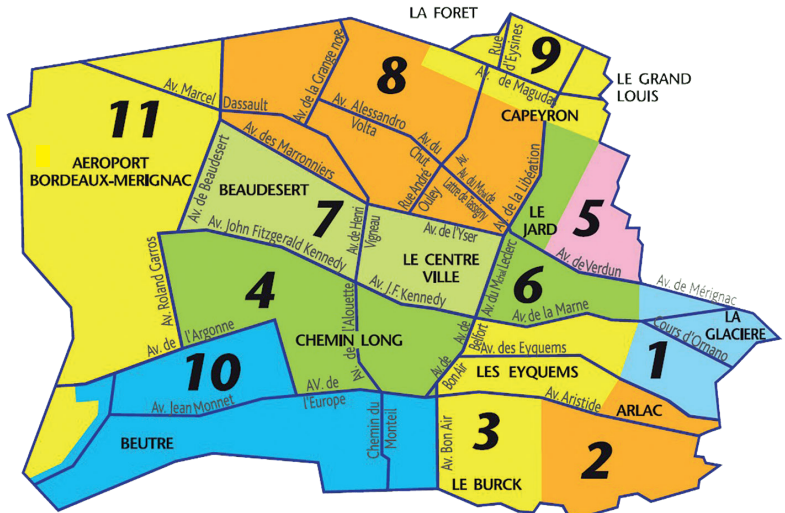

# RAMASSAGE DES DÉCHETS : REPÉREZ VOTRE SECTEUR

## SECTEUR 1

Ader (rue Clément)  
Ares (avenue d')  
Auriol (av du Président Vincent)  
Barrière (rue Jean)  
Bart (rue Jean)  
Baude (rue Lucien)  
Béam (rue de)  
Beaumartin (rue)  
Berton (rue Louis)  
Bienvenue (rue)  
Bir-Hakeim (rue)  
Bonnac (place Georges)  
Boubés (rue Charles)  
Bourdillot (rue de)  
Brossolette (rue Pierre)  
Château-Thierry (rue)  
Combes (av Emile)  
Crocq (impasse veuve Bertrand)

Devèze (rue de la)  
Devèze (Square de la)  
Douaumont (av de)  
Dolto (rue Françoise)  
Doumer (rue Paul) 1&3  
Doumer (allée Paul)  
Dubet (impasse)  
Dupuch (impasse)  
Epemay (rue d')

Epemay (impasse d')  
Eyquem (av des) 1&2&3  
Eyquem (allée des)  
France (rue Anatole)  
Gallieni (av du Maréchal)  
Gambetta (place)  
Gautier (rue Théophile)  
Gayral (rue Armand)  
Géomètre (impasse)  
Guillot (rue Louis)  
Haut-tondu (rue du)  
Hourquet (rue Roger)  
Hourquet (impasse)  
Industrie (rue de l')  
James (chemin)  
Joli-bois (impasse)  
Joli-bois (place)  
Joli-bois (rue)  
Lachaniette (allée Bernard)  
Laurent (rue Robert)  
Lavoisier (rue des)  
Leygues (rue Georges)  
Lognac (av de)  
Maginot (rue André)  
Maitre-guy (impasse)  
Mandel (rue Georges)  
Marne (av de la) 1&3&6  
Martin (impasse)  
Maurian (rue)  
Mérignac (av de)  
Mondésir (place)  
Murat (impasse)  
Musset (rue Alfred de)  
Orangerie (résidence de l')  
Omano (cour d')

Tauziède (rue Olivier)  
Teinturiers (rue des)  
Tocqueville (rue)  
Tocqueville (impasse)  
Trois étoiles (rue des)  
Varinot (rue)  
Victor (allée Eliane)  
Zola (rue)