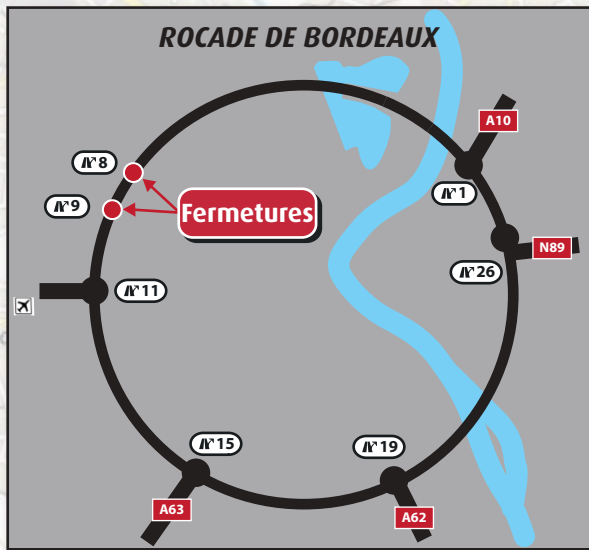

Annexe 1

**Mise à 2x3 voies
Rocade de Bordeaux
A630**

Entre échangeurs n°9 et n°7

**Du lundi 28 février 2022
au lundi 21 mars 2022**
Fermeture à la circulation
de la sortie dans l'échangeur n°9 en sens extérieur

**le lundi 14 mars 2022
au dimanche 3 avril 2022**
Fermeture à la circulation
de l'entrée dans l'échangeur n°9 en sens intérieur

Annexe 2

**Mise à 2x3 voies
Rocade de Bordeaux
A630**

Entre échangeurs n°9 et n°7

**Du lundi 4 avril 2022
au jeudi 21 avril 2022**
Fermeture à la circulation
de l'entrée dans l'échangeur n°9 en sens intérieur

**le lundi 4 avril 2022
au vendredi 15 avril 2022**
Fermeture à la circulation
de l'entrée et de la sortie
dans l'échangeur n°8 en sens intérieur

Annexe 3

**Mise à 2x3 voies
Rocade de Bordeaux
A630**

Entre échangeurs n°9 et n°7

**Du lundi 25 avril 2022
au vendredi 6 mai 2022**
Fermeture à la circulation
de l'entrée et de la sortie
dans l'échangeur n°8 en sens extérieur