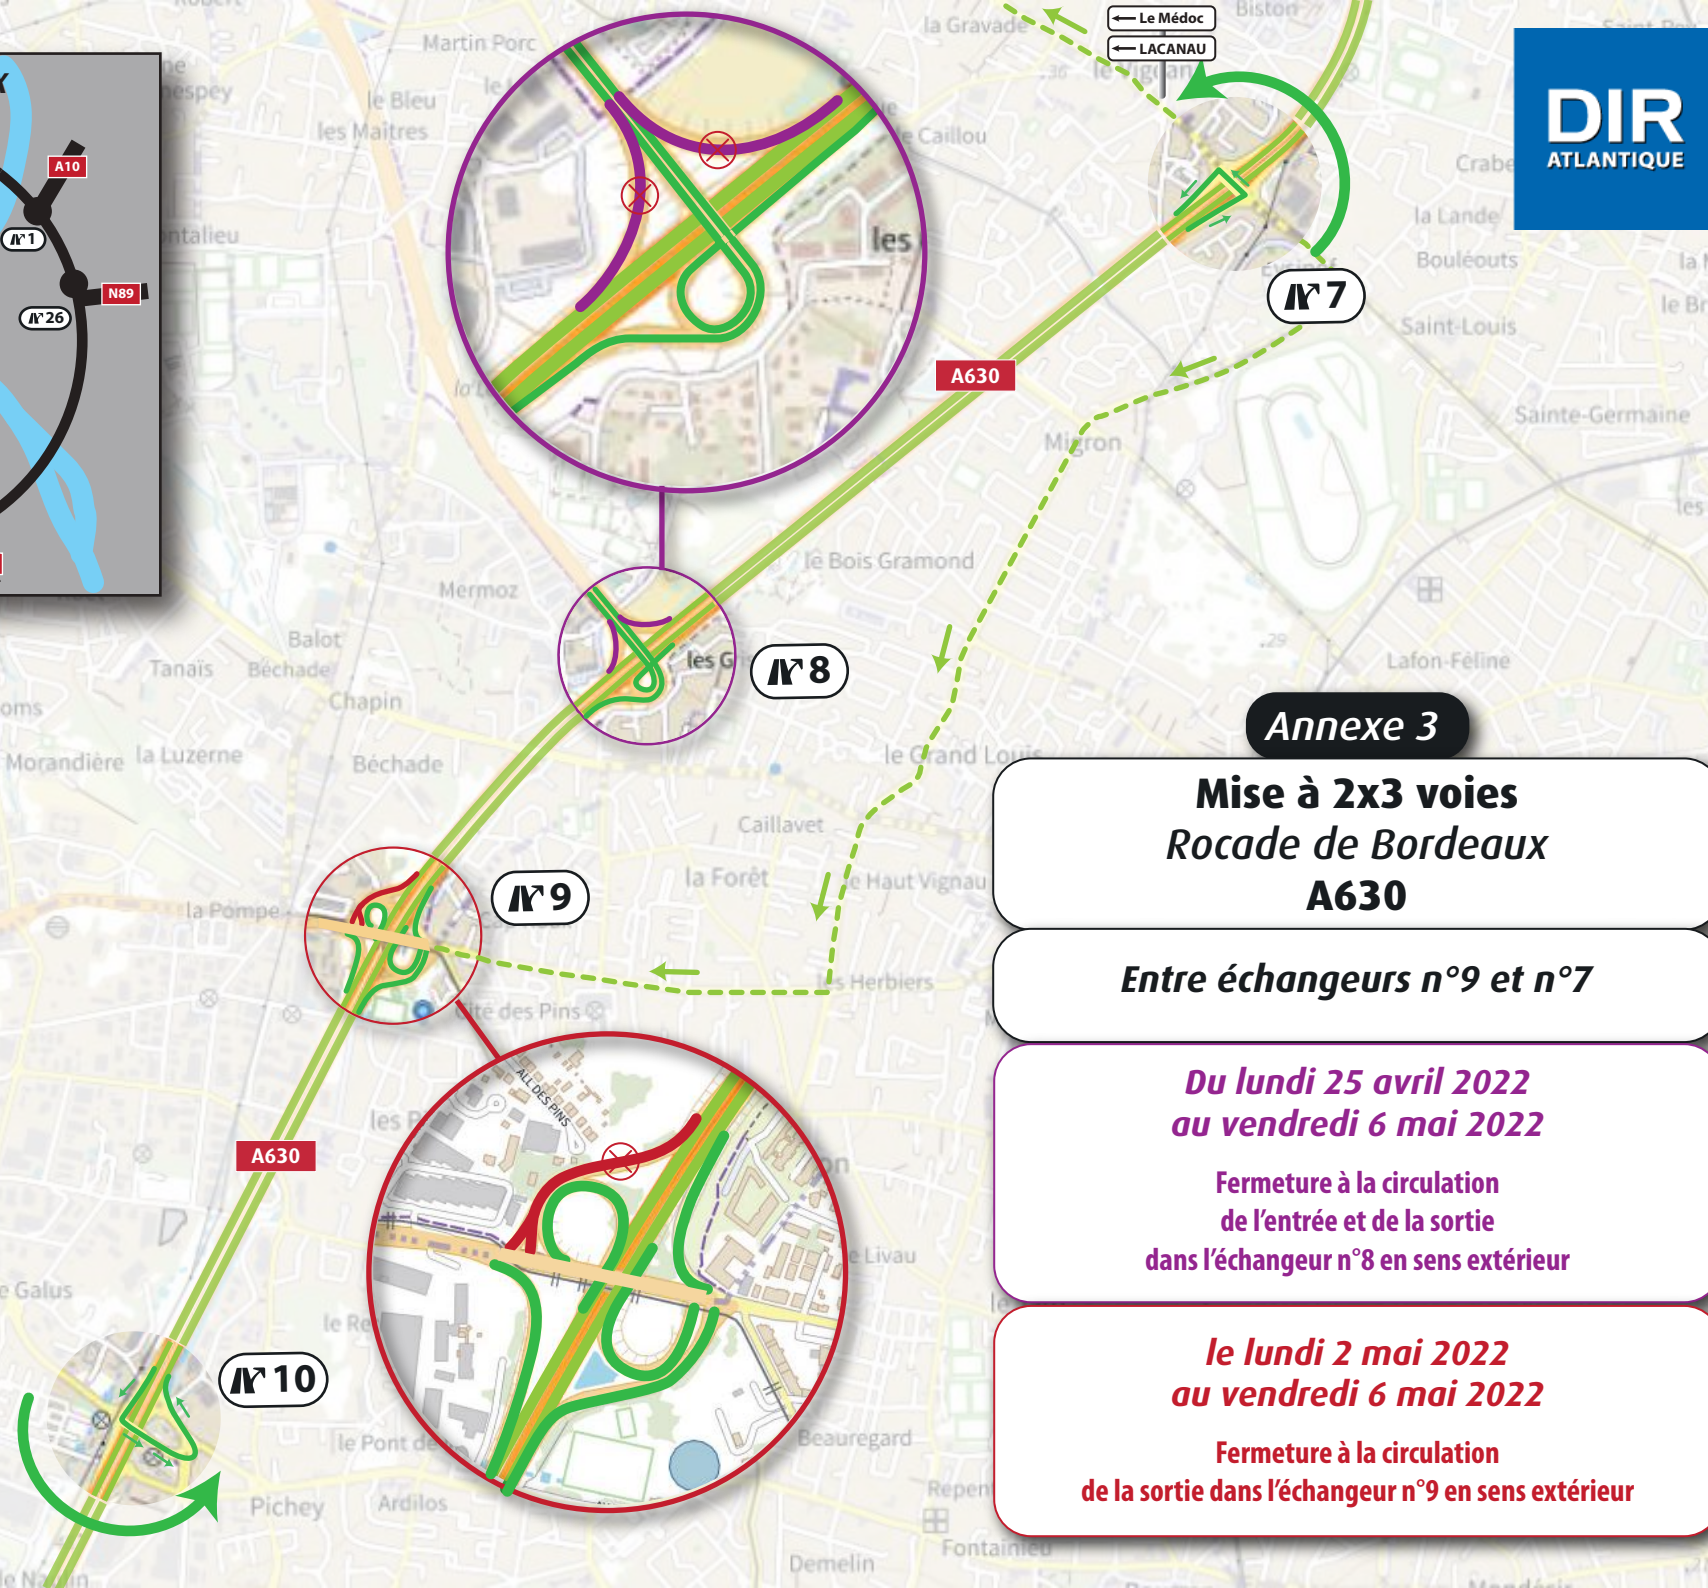

Annexe 1

**Mise à 2x3 voies
Rocade de Bordeaux
A630**

Entre échangeurs n°9 et n°7

**Du lundi 28 février 2022
au lundi 21 mars 2022**
Fermeture à la circulation
de la sortie dans l'échangeur n°9 en sens extérieur

**le lundi 14 mars 2022
au dimanche 3 avril 2022**
Fermeture à la circulation
de l'entrée dans l'échangeur n°9 en sens intérieur

Annexe 2

**Mise à 2x3 voies
Rocade de Bordeaux
A630**

Entre échangeurs n°9 et n°7

**Du lundi 4 avril 2022
au jeudi 21 avril 2022**
Fermeture à la circulation
de l'entrée dans l'échangeur n°9 en sens intérieur

**le lundi 4 avril 2022
au vendredi 15 avril 2022**
Fermeture à la circulation
de l'entrée et de la sortie
dans l'échangeur n°8 en sens intérieur

**le lundi 2 mai 2022
au vendredi 6 mai 2022**
Fermeture à la circulation
de la sortie dans l'échangeur n°9 en sens extérieur