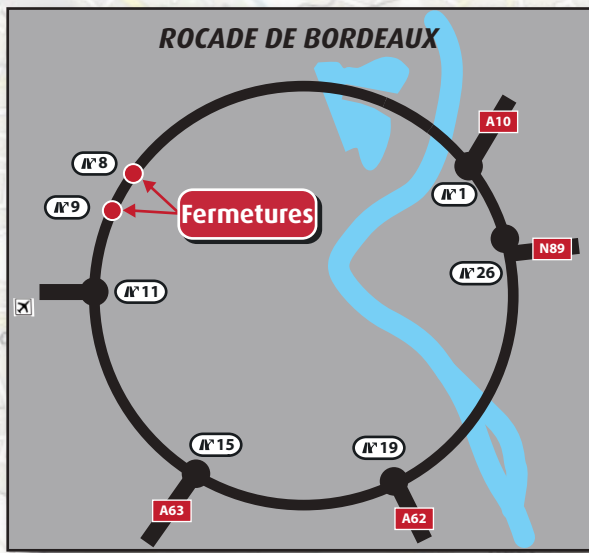

Annexe 1

**Mise à 2x3 voies
Rocade de Bordeaux
A630**

Entre échangeurs n°9 et n°7

**Du lundi 28 février 2022
au lundi 21 mars 2022**
Fermeture à la circulation
de la sortie dans l'échangeur n°9 en sens extérieur

**le lundi 14 mars 2022
au dimanche 3 avril 2022**
Fermeture à la circulation
de l'entrée dans l'échangeur n°9 en sens intérieur

Annexe 2

**Mise à 2x3 voies
Rocade de Bordeaux
A630**

Entre échangeurs n°9 et n°7

**Du lundi 4 avril 2022
au jeudi 21 avril 2022**
Fermeture à la circulation
de l'entrée dans l'échangeur n°9 en sens intérieur

**le lundi 4 avril 2022
au vendredi 15 avril 2022**
Fermeture à la circulation
de l'entrée et de la sortie
dans l'échangeur n°8 en sens intérieur

Annexe 3

**Mise à 2x3 voies
Rocade de Bordeaux
A630**

Entre échangeurs n°9 et n°7

**Du lundi 25 avril 2022
au vendredi 6 mai 2022**
Fermeture à la circulation
de l'entrée et de la sortie
dans l'échangeur n°8 en sens extérieur