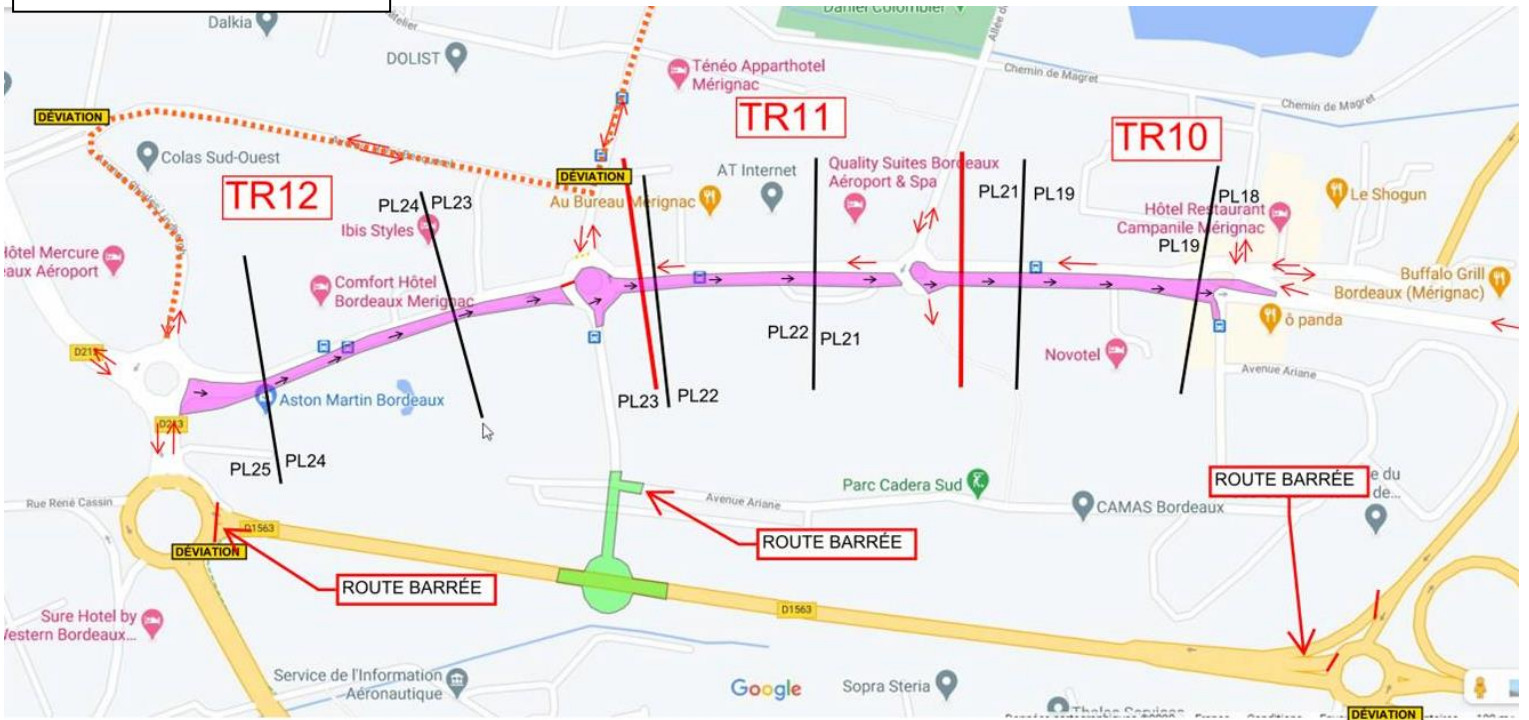

Travaux de nuit

Jeudi 9/03 et Lundi 13/03 (21h-5h)

Emprise de chantier :