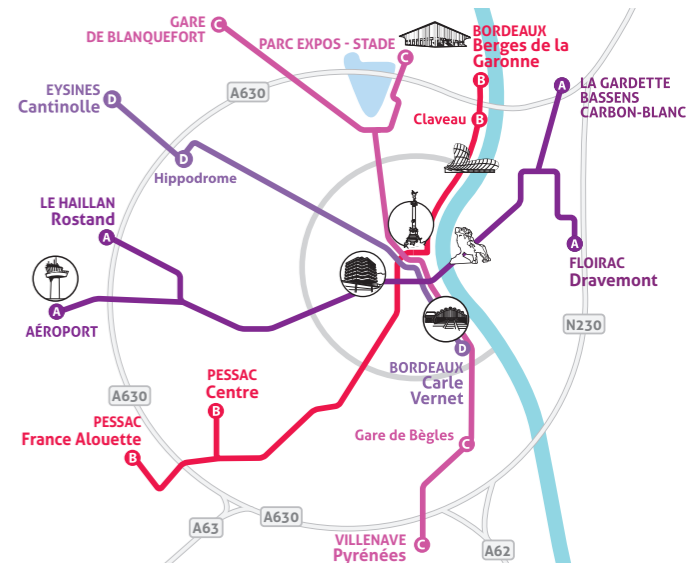

LE HAILLAN Rostand

AÉROPORT

La Gardette Bassens Carbon-blanc

FLOIRAC Dravemont