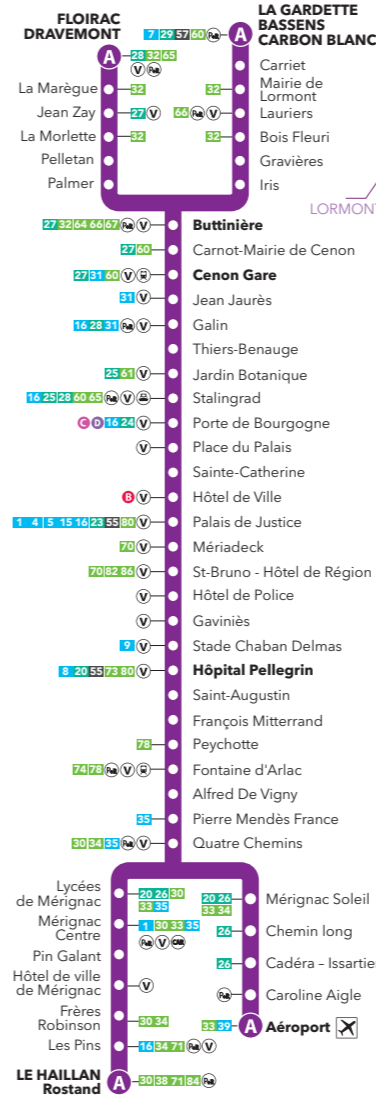

Le m-ticket TBM

pour tous vos déplacements prévus à l'avance ou en dernière minute !

✓ Paiement sécurisé

✓ disponible sur l'appli TBM

Boutiques TBM

■ Quinconces

Pavillon des Quinconces
38-40 Allées de Munich - **Bordeaux**

■ Saint-Jean

Gare Saint-Jean
Accès Parvis Sud - **Bordeaux**

■ Arts et Métiers

Parc-relais Arts et Métiers - **Talence**

■ Buttinrière

Parc relais de la Buttinrière - **Lormont**

Les commerçants agréés

Retrouvez la liste de tous les commerçants revendeurs sur infotbm.com ou en flashant ce QR code

À bord des bus et Bat³

Auprès des conducteurs, vous pouvez acheter un ticket 1 ou 2 voyages.

Parc-Relais, pour garer votre voiture près du tram

Ouverts de 5 h à 2 h du matin, les Parcs-Relais sont des parcs de stationnement pour votre voiture connectés aux lignes de Tram.

Inclus dans le ticket 1 jour, Pass Soirée et les abonnements TBM mensuels et annuels, l'accès aux Parcs-Relais se déclenche sur simple validation du titre à l'entrée du Parc.

Les Parcs-Relais sont réservés aux voyageurs en correspondance avec le tram,

le bus ou le Bat³ : il est impératif de valider le titre TBM dans un tram, bus ou Bat³ pour sortir votre voiture.

Il est possible d'acheter un ticket Parc-Relais sur un distributeur au niveau de la station de tram la plus proche : le titre inclus le stationnement de la voiture et un ticket 2 voyages pour le conducteur et ses passagers voyageant ensemble.

LES CORRESPONDANCES

FLOIRAC
CENON
BORDEAUX
MÉRIGNAC